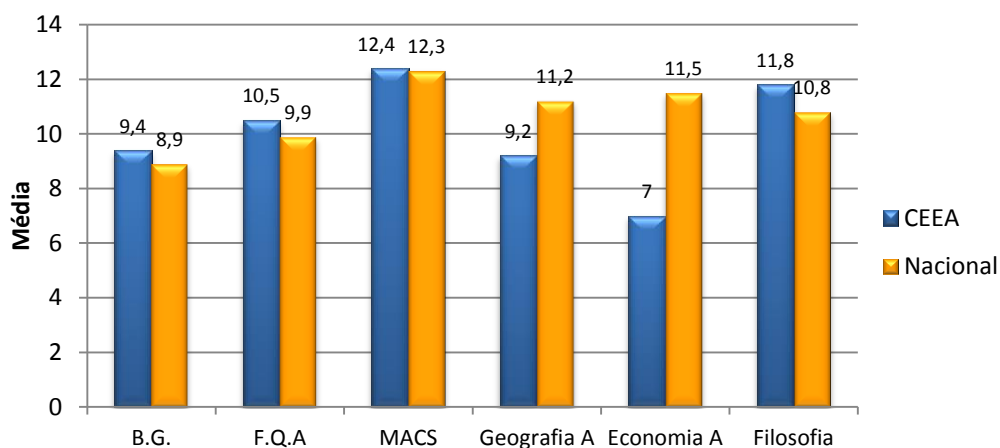

AVALIAÇÃO EXTERNA 2015

PROVAS FINAIS DO 6º ANO

Disciplina	Média CEEA	Média Nacional
Matemática	50,2	51,0
Português	56,4	59,5

PROVAS FINAIS DO 9º ANO

Disciplina	Média CEEA	Média Nacional
Matemática	45	48
Português	58	58

EXAMES NACIONAIS DO 11º ANO